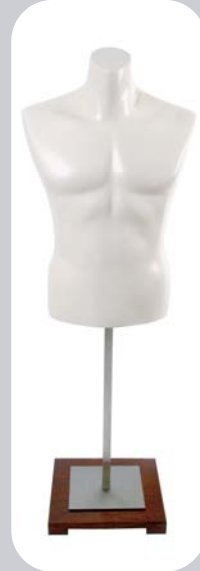

Kiddo[®] collection

KID - 01
table lamp

KID - 02
shoe riser

KID - 03
adjustable rise
signholder

KID - 04
mannequin
hanger

KID - 05
multitiered
table

Onda[®] collection

OND - 06
mannequin
hanger

OND - 08
table mirror

OND - 07
table

OND - 01
shoe riser

OND - 02
shoe riser

OND - 03
scarf display

OND - 04
adjustable rise
signholder

OND - 05
hanger

Quadrato® collection

QUA - 06
mannequin
hanger

QUA - 07
table

QUA - 01
tie display

QUA - 02
hanger

QUA - 03
table mirror

QUA - 04
signholder
w/ insert

QUA - 05
signholder
w/o insert

VIVO® collection